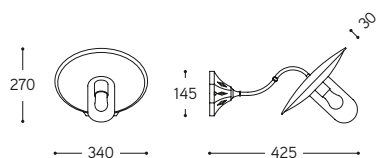

LINEA
Al sole

Apparecchio a parete con piatto in rame anticato, riflettore in alluminio smaltato bianco e diffusore in vetro temprato, trasparente. Il braccio è in ottone anticato e la base in gres ceramico smaltato bianco. Apparecchio dal carattere inconfondibile, con una qualità del materiale che lo rende duraturo nel tempo.

ARTICOLO ITEM	DESCRIZIONE DESCRIPTION	ATTACCO SOCKET	POTENZA POWER	PESO GR. WEIGHT GR.	VOL. IN M ³ VOL. IN M ³	PEZZI IMBALLO OUTER BOX	FASCIA PREZZO PRICE RANGE
3000.CV/A	Applique sopra porta / Wall lamp	E27	70W	3.500	0,08	1	B73