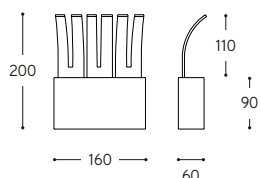

LINEA  
Bachata  
B3

Faretto a parete, in ceramica, di forma rettangolare, arricchito da 3 staffe in ottone satinato o con finitura argento. Alimentatore incluso. I faretto sono disponibili in una gamma di 8 colori.

Ceramic rectangular wall spotlight embellished by 3 satin brackets in brass or silver finish. Transformer included. Spotlights are available in a range of 8 colours.

Art. B3S.MR

ARTICOLO ITEM	DESCRIZIONE DESCRIPTION	ALIMENTAZIONE E MODULO LED POWER AND LED MODULE	COLORE LED LED COLOUR	PESO GR. WEIGHT GR.	VOL. IN M <sup>3</sup> VOL. IN M <sup>3</sup>	PEZZI IMBALLO OUTER BOX	FASCIA PREZZO PRICE RANGE
B3S. ... (*)	Faretto a parete staffe ottone satinato Wall spotlight with satin finish brass brackets	350mA (3x1,2W)	B11 - 3000K Bianco caldo Warm white	1.540	0,02	1	B57
B3A. ... (*)	Faretto a parete staffe argento Wall spotlight with silver finish brackets						

CE IP20

(\*) ... BL = Bianco lucido / Glossy white  
... BO = Bianco opaco / Matte white  
... NL = Nero lucido / Glossy black  
... NO = Nero opaco / Matte black

... MR = Metal rame / Copper metal  
... R = Rosso opaco / Matte red  
... VL = Verde lucido / Glossy green  
... CT = Craquellé Turquoise / Turquoise craquele