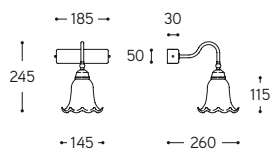

Art. 41.9331. ...

Art. 9351. ...

ARTICOLO ITEM	DESCRIZIONE DESCRIPTION	VETRO GLASS	ATTACCO SOCKET	POTENZA POWER	PESO GR. WEIGHT GR.	VOL. IN M ³ VOL. IN M ³	PEZZI IMBALLO OUTER BOX	FASCIA PREZZO PRICE RANGE
Bianca / White								
41.9331.L	Plafoniera / Ceiling lamp	liscio / smooth	E27	42W	1.420	0,02	1	B45
41.9331.P		plissé / plissé	E27	42W	1.420	0,02	1	B45
9351.L	Applique / Wall lamp	liscio / smooth	E27	42W	1.630	0,03	1	B50
9351.P		plissé / plissé	E27	42W	1.630	0,03	1	B50
Decoro intreccio blu / Blue intertwine decoration								
41.9331.IB.L	Plafoniera / Ceiling lamp	liscio / smooth	E27	42W	1.420	0,02	1	B49
41.9331.IB.P		plissé / plissé	E27	42W	1.420	0,02	1	B49
9351.IB.L	Applique / Wall lamp	liscio / smooth	E27	42W	1.630	0,03	1	B55
9351.IB.P		plissé / plissé	E27	42W	1.630	0,03	1	B55