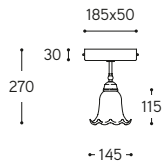

Art. 41.9331. ...

Art. 9351. ...

ARTICOLO ITEM	DESCRIZIONE DESCRIPTION	VETRO GLASS	ATTACCO SOCKET	POTENZA POWER	PESO GR. WEIGHT GR.	VOL. IN M ³ VOL. IN M ³	PEZZI IMBALLO OUTER BOX	FASCIA PREZZO PRICE RANGE
Bianca / White								
41.9331.L	Plafoniera / Ceiling lamp	liscio / smooth	E27	42W	1.420	0,02	1	B45
41.9331.P		plissé / plissé	E27	42W	1.420	0,02	1	B45
9351.L	Applique / Wall lamp	liscio / smooth	E27	42W	1.630	0,03	1	B50
9351.P		plissé / plissé	E27	42W	1.630	0,03	1	B50
Decoro intreccio blu / Blue intertwine decoration								
41.9331.IB.L	Plafoniera / Ceiling lamp	liscio / smooth	E27	42W	1.420	0,02	1	B49
41.9331.IB.P		plissé / plissé	E27	42W	1.420	0,02	1	B49
9351.IB.L	Applique / Wall lamp	liscio / smooth	E27	42W	1.630	0,03	1	B55
9351.IB.P		plissé / plissé	E27	42W	1.630	0,03	1	B55