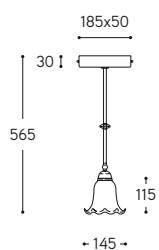

LINEA
Barchessa

Sospensione ad una luce orientabile, con diffusore in vetro bianco latte lucido, struttura in ottone anticato e particolari in ceramica bianca o decorata. Questa soluzione, perfetta in un ingresso o appesa sopra ad un tavolo, dona all'ambiente una luce calda ed avvolgente.

ARTICOLO ITEM	DESCRIZIONE DESCRIPTION	VETRO GLASS	ATTACCO SOCKET	POTENZA POWER	PESO GR. WEIGHT GR.	VOL. IN M ³ VOL. IN M ³	PEZZI IMBALLO OUTER BOX	FASCIA PREZZO PRICE RANGE
Bianca / White								
9611.L	Sospensione / Pendant	liscio / smooth	E27	42W	2.040	0,03	1	B58
9611.P		plissé / plissé	E27	42W	2.040	0,03	1	B58
Decoro intreccio blu / Blue intertwine decoration								
9611.IB.L	Sospensione / Pendant	liscio / smooth	E27	42W	2.040	0,03	1	B64
9611.IB.P		plissé / plissé	E27	42W	2.040	0,03	1	B64