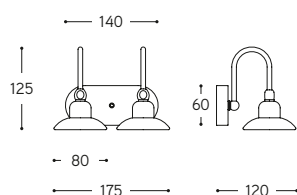

LINEA
Bentley

Apparecchio da parete, da esterno, su base ovale, a due luci, base e bracci in ottone, riflettori in rame. L'apparecchio è disponibile nelle finiture ottone anticato o nichel. Alimentatore non incluso.

Wall mount outdoor lamp with oval base and two lights, brass base and arms and copper reflectors. Available in aged brass or nickel finish. Transformer not included.

Art. OUT11.0

ARTICOLO ITEM	DESCRIZIONE DESCRIPTION	ALIMENTAZIONE E MODULO LED POWER AND LED MODULE	COLORE LED LED COLOUR	PESO GR. WEIGHT GR.	VOL. IN M ³ VOL. IN M ³	PEZZI IMBALLO OUTER BOX	FASCIA PREZZO PRICE RANGE
OUT11.O	Applique 2 luci in ottone anticato Wall lamp 2 lights aged brass finish	350mA (2x1,2W)	B11 - 3000K Bianco caldo Warm white	1.660	0,02	1	B92
OUT11.NI	Applique 2 luci in nichel Wall lamp 2 lights nickel finish						