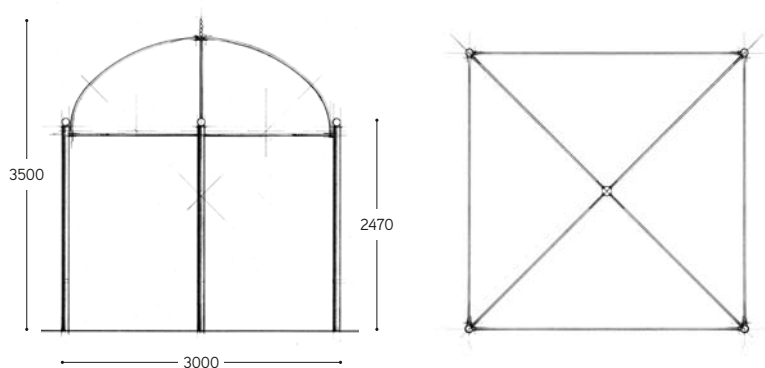

LINEA  
**Buen Retiro**

Struttura molto semplice a pianta quadrata, con cielo a padiglione e corpo illuminante al centro. La struttura autoportante composta da elementi in ottone anticato è predisposta con tutti gli accessori necessari per essere fissata al terreno: l'area di sedime può essere pavimentata con legno, pietra, cotto o con semplice tappeto erboso. Ideale per ville e parchi la struttura si presta ad essere rivestita con piante rampicanti, teli o drappeggiata con garze india. È possibile realizzare strutture su misura in base ad un progetto concordato con il cliente. Il corpo illuminante è comprensivo di lampada.

Square, open-sided gazebo with an open, dome-shaped roof and one central light. The construction consists of aged brass poles connected by aged brass tubing. The lighting appliance is in aged copper. It comes with all the accessories needed for a simple lawn anchoring, although it can be customized with wood, granite or bricks. The structure can be covered with canopy, climbing plants or Indian drapes. Horizontal dimensions can be adapted to existing or custom designed spaces. Item provided with lighting fixture including bulb.

ARTICOLO ITEM	DESCRIZIONE DESCRIPTION	ATTACCO SOCKET	POTENZA POWER	PESO GR. WEIGHT GR.	VOL. IN M <sup>3</sup> VOL. IN M <sup>3</sup>	PEZZI IMBALLO OUTER BOX	FASCIA PREZZO PRICE RANGE
SHA3	Gazebo ottagonale profilo cupola Octagonal gazebo with dome top	E27	23W PAR 38 megaman	105.000	0,40	-	B164