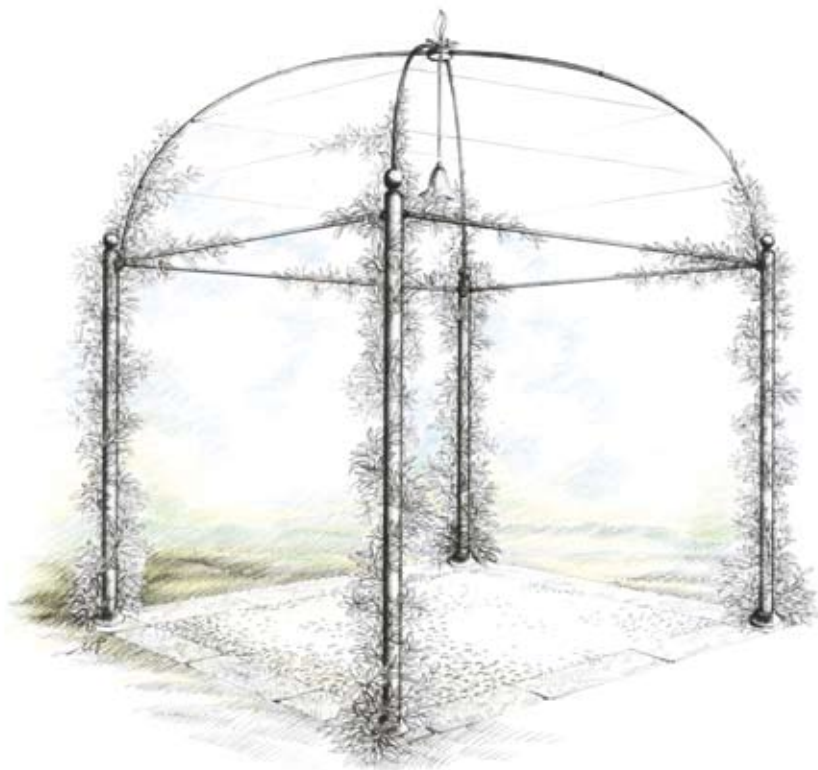

LINEA  
**Buen Retiro**

Struttura molto semplice a pianta quadrata, con cielo a padiglione e corpo illuminante al centro. La struttura autoportante composta da elementi in ottone anticato è predisposta con tutti gli accessori necessari per essere fissata al terreno: l'area di sedime può essere pavimentata con legno, pietra, cotto o con semplice tappeto erboso. Ideale per ville e parchi la struttura si presta ad essere rivestita con piante rampicanti, teli o drappeggiata con garze india. È possibile realizzare strutture su misura in base ad un progetto concordato con il cliente. Il corpo illuminante è comprensivo di lampada.

Square, open-sided gazebo with an open, dome-shaped roof and one central light. The construction consists of aged brass poles connected by aged brass tubing. The lighting appliance is in aged copper. It comes with all the accessories needed for a simple lawn anchoring, although it can be customized with wood, granite or bricks. The structure can be covered with canopy, climbing plants or Indian drapes. Horizontal dimensions can be adapted to existing or custom designed spaces. Item provided with lighting fixture including bulb.

ARTICOLO ITEM	DESCRIZIONE DESCRIPTION	ATTACCO SOCKET	POTENZA POWER	PESO GR. WEIGHT GR.	VOL. IN M <sup>3</sup> VOL. IN M <sup>3</sup>	PEZZI IMBALLO OUTER BOX	FASCIA PREZZO PRICE RANGE
SHA3	Gazebo ottagonale profilo cupola Octagonal gazebo with dome top	E27	23W PAR 38 megaman	105.000	0,40	-	B164