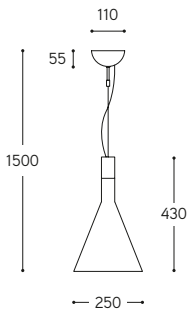

LINEA
Colacem™

Serie comprensiva di sospensione in cemento fibrato alleggerito, disponibile nella colorazione cort-ten. Nelle prime pagine del catalogo viene presentata la lavorazione manuale di questo nuovo, interessante materiale, versatile ed elegante. "FUNNEL" è la prima proposta con questo tipo di finitura.

ARTICOLO ITEM	DESCRIZIONE DESCRIPTION	ATTACCO SOCKET	POTENZA POWER	PESO GR. WEIGHT GR.	VOL. IN M ³ VOL. IN M ³	PEZZI IMBALLO OUTER BOX	FASCIA PREZZO PRICE RANGE
FUNNEL	Sospensione cor-ten / Cor-ten pendant	E27	70W * 23W PAR38 megaman	4.520	0,08	1	B90