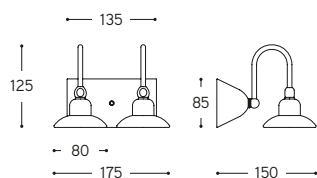

Art. OUT9.NI

LINEA
Fiat Balilla

Serie di apparecchi da parete, da esterno, su base trapezio, a due o tre luci, base e bracci in ottone, riflettore in rame, disponibili nelle finiture ottone anticato o nichel. Alimentatore incluso.

Art. OUT10

ARTICOLO ITEM	DESCRIZIONE DESCRIPTION	ALIMENTAZIONE E MODULO LED POWER AND LED MODULE	COLORE LED LED COLOUR	PESO GR. WEIGHT GR.	VOL. IN M ³ VOL. IN M ³	PEZZI IMBALLO OUTER BOX	FASCIA PREZZO PRICE RANGE
OUT9.O	Applique 2 luci in ottone anticato Wall lamp 2 lights aged brass finish	350mA (2x1,2W)	B11 - 3000K Bianco caldo Warm white	1.920	0,02	1	B92
OUT9.NI	Applique 2 luci in nichel Wall lamp 2 lights nickel finish		B92				
OUT10.O	Applique 2 luci in ottone anticato Wall lamp 2 lights aged brass finish	350mA (3x1,2W)	B11 - 3000K Bianco caldo Warm white	2.300	0,03	1	B106
OUT10.NI	Applique 2 luci in nichel Wall lamp 2 lights nickel finish		B106				