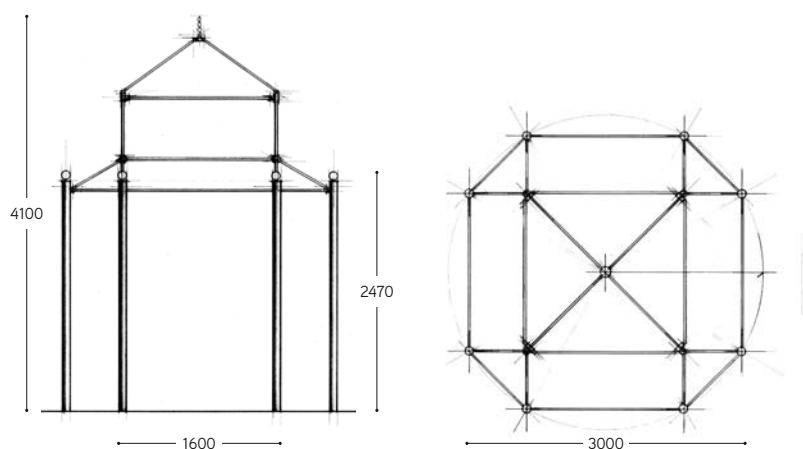

LINEA

## Flushing Meadows

Caratterizzato dalle sue dimensioni importanti questa sofisticata struttura a pianta ottagonale è ideale per arredare grandi spazi esterni. È autoportante, su pali in ottone anticato, con cielo a padiglione piramidale e corpo illuminante centrale, comprensivo di lampada. Può essere rivestito con teli o con piante rampicanti o drappeggiato con garze India. È predisposta con tutti gli accessori necessari per essere fissata su prato ma l'area di sedime può essere pavimentata con legno, granito o mattoni. Il gazebo può essere adattato allo spazio disponibile, in base ad un progetto concordato preventivamente con il cliente.

The imposing size of this gazebo makes it ideal for furnishing wide outdoor spaces. The elegant structure is self-supporting with an octagonal layout built on antique brass poles with an unusual double pyramid top and central lighting fixture, also created on antique brass poles. It can be covered with a canopy, climbing plants or Indian drapes. It comes with all the accessories needed for a simple lawn anchoring, although it can be customized with wood, granite or bricks. The gazebo can be adapted to fit the space available based on a design agreed in advance with the client. Item provided with lighting fixture including bulb.

ARTICOLO ITEM	DESCRIZIONE DESCRIPTION	ATTACCO SOCKET	POTENZA POWER	PESO GR. WEIGHT GR.	VOL. IN M <sup>3</sup> VOL. IN M <sup>3</sup>	PEZZI IMBALLO OUTER BOX	FASCIA PREZZO PRICE RANGE
STAR4	Gazebo ottagonale profilo piramide Octagonal gazebo with pyramid top	E27	23W PAR 38 megaman	200.000	0,70	-	B169