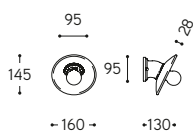

Art. LAR.74.00
Art. LAR.138.02
Art. LAR.131.00

Art. LAR.74. ...

Art. LAR.94.FO
Art. LAR.138.02
Art. LAR.131.00

Art. LAR.98.FR
Art. LAR.134.B

Art. LAR.94. ...

Art. LAR.98. ...

ARTICOLO ITEM	DESCRIZIONE DESCRIPTION	ATTACCO SOCKET	POTENZA POWER	PESO GR. WEIGHT GR.	VOL. IN M ³ VOL. IN M ³	PEZZI IMBALLO OUTER BOX	FASCIA PREZZO PRICE RANGE
------------------	----------------------------	-------------------	------------------	------------------------	--	----------------------------	------------------------------