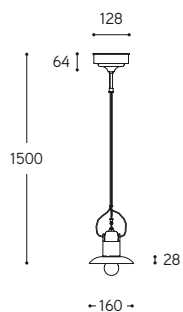

Art. LAR.74.00
Art. LAR.138.02
Art. LAR.131.00

Art. LAR.74. ...

Art. LAR.94.FO
Art. LAR.138.02
Art. LAR.131.00

Art. LAR.98.FR
Art. LAR.134.B

Art. LAR.94. ...

Art. LAR.98. ...

ARTICOLO ITEM	DESCRIZIONE DESCRIPTION	ATTACCO SOCKET	POTENZA POWER	PESO GR. WEIGHT GR.	VOL. IN M ³ VOL. IN M ³	PEZZI IMBALLO OUTER BOX	FASCIA PREZZO PRICE RANGE
------------------	----------------------------	-------------------	------------------	------------------------	--	----------------------------	------------------------------