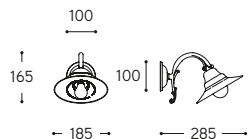

LINEA  
M. Lescaut

Serie di apparecchi a parete con base e braccio in ottone e riflettore in rame successivamente anticati. Nell'articolo LAR.175 la luce è orientabile. Apparecchi classici per creare un'atmosfera suggestiva.

Art. LAR.177

Art. LAR.175

Art. LAR.177

ARTICOLO ITEM	DESCRIZIONE DESCRIPTION	ATTACCO SOCKET	POTENZA POWER	PESO GR. WEIGHT GR.	VOL. IN M <sup>3</sup> VOL. IN M <sup>3</sup>	PEZZI IMBALLO OUTER BOX	FASCIA PREZZO PRICE RANGE
LAR.175	Applique con snodo / Adjustable wall lamp	E27	42W	1.540	0,02	1	B46
LAR.177	Applique / Wall lamp	E27	42W	1.480	0,03	1	B44