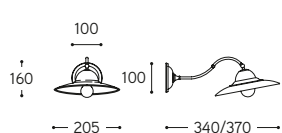

LINEA  
M. Lescaut

Serie di apparecchi a parete con base e braccio in ottone e riflettore in rame successivamente anticati. Nell'articolo LAR.175 la luce è orientabile. Apparecchi classici per creare un'atmosfera suggestiva.

Art. LAR.177

Art. LAR.175

Art. LAR.177

ARTICOLO ITEM	DESCRIZIONE DESCRIPTION	ATTACCO SOCKET	POTENZA POWER	PESO GR. WEIGHT GR.	VOL. IN M <sup>3</sup> VOL. IN M <sup>3</sup>	PEZZI IMBALLO OUTER BOX	FASCIA PREZZO PRICE RANGE
LAR.175	Applique con snodo / Adjustable wall lamp	E27	42W	1.540	0,02	1	B46
LAR.177	Applique / Wall lamp	E27	42W	1.480	0,03	1	B44