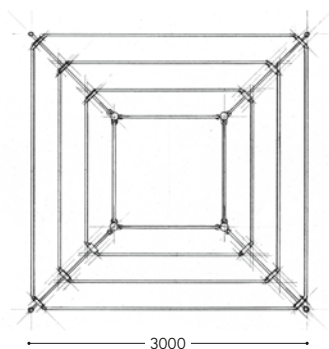

LINEA Miramare

Interessante struttura a pergolato, autoportante, in versione quadrata, provvista di 4 copri illuminanti, comprensivi di lampada, posizionati agli angoli della struttura. È stata progettata come elemento decorativo di effetto scenografico, realizzata con tubi in ottone anticato. Può essere rivestita con piante rampicanti. È predisposta con tutti gli accessori necessari per essere fissata su prato ma si può personalizzare con pavimentazioni in legno, granito o mattonelle. Il gazebo può essere adattato allo spazio disponibile, in base ad un progetto concordato preventivamente con il cliente.

This is an interesting, self-supporting square pergola with 4 corner lighting fixtures. The antique brass tubing structure was designed as a decorative element with strong visual impact. The pergola can be covered with climbing plants. It comes with all the accessories needed for a simple lawn anchoring, although it can be customized with wood, granite or tiled flooring. The gazebo can be adapted to fit the space available based on a design agreed in advance with the client. Item provided with lighting fixture including bulb.

ARTICOLO ITEM	DESCRIZIONE DESCRIPTION	ATTACCO SOCKET	POTENZA POWER	PESO GR. WEIGHT GR.	VOL. IN M ³ VOL. IN M ³	PEZZI IMBALLO OUTER BOX	FASCIA PREZZO PRICE RANGE
SHA4	Struttura a pergola Pergola structure	E27	4x23W PAR 38 megaman	120.000	0,50	-	B167