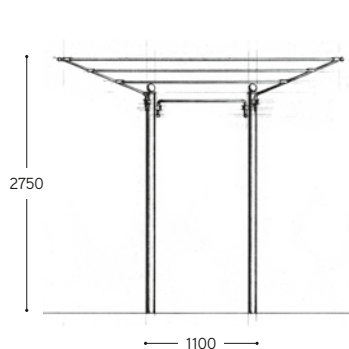

LINEA Miramare

Interessante struttura a pergolato, autoportante, in versione quadrata, provvista di 4 copri illuminanti, comprensivi di lampada, posizionati agli angoli della struttura. È stata progettata come elemento decorativo di effetto scenografico, realizzata con tubi in ottone anticato. Può essere rivestita con piante rampicanti. È predisposta con tutti gli accessori necessari per essere fissata su prato ma si può personalizzare con pavimentazioni in legno, granito o mattonelle. Il gazebo può essere adattato allo spazio disponibile, in base ad un progetto concordato preventivamente con il cliente.

This is an interesting, self-supporting square pergola with 4 corner lighting fixtures. The antique brass tubing structure was designed as a decorative element with strong visual impact. The pergola can be covered with climbing plants. It comes with all the accessories needed for a simple lawn anchoring, although it can be customized with wood, granite or tiled flooring. The gazebo can be adapted to fit the space available based on a design agreed in advance with the client. Item provided with lighting fixture including bulb.

ARTICOLO ITEM	DESCRIZIONE DESCRIPTION	ATTACCO SOCKET	POTENZA POWER	PESO GR. WEIGHT GR.	VOL. IN M ³ VOL. IN M ³	PEZZI IMBALLO OUTER BOX	FASCIA PREZZO PRICE RANGE
SHA4	Struttura a pergola Pergola structure	E27	4x23W PAR 38 megaman	120.000	0,50	-	B167