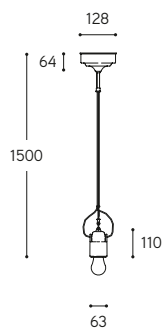

LINEA
Mizar

Apparecchio a sospensione disponibile in ceramica bianca, filo colorato o ceramica "cotto". Queste soluzioni, perfette in un ingresso o appese sopra ad un tavolo, donano all'ambiente una luce calda ed avvolgente. Gli articoli possono essere corredati con accessori di nostra produzione, da ordinare a parte, presenti da pag. 162 a pag. 203 del catalogo.

Art. LAR.70.FR
Art. LAR.138.02
Art. LAR.131.00

ARTICOLO ITEM	DESCRIZIONE DESCRIPTION	ATTACCO SOCKET	POTENZA POWER	PESO GR. WEIGHT GR.	VOL. IN M ³ VOL. IN M ³	PEZZI IMBALLO OUTER BOX	FASCIA PREZZO PRICE RANGE
LAR.70.00	Bianco / White						B33
LAR.70. ...	Filo colorato / Coloured line (*) Sospensione / Pendant	E27	42W	1.280	0,01	1	B34
LAR.70.C	Cotto / Cotto						B33