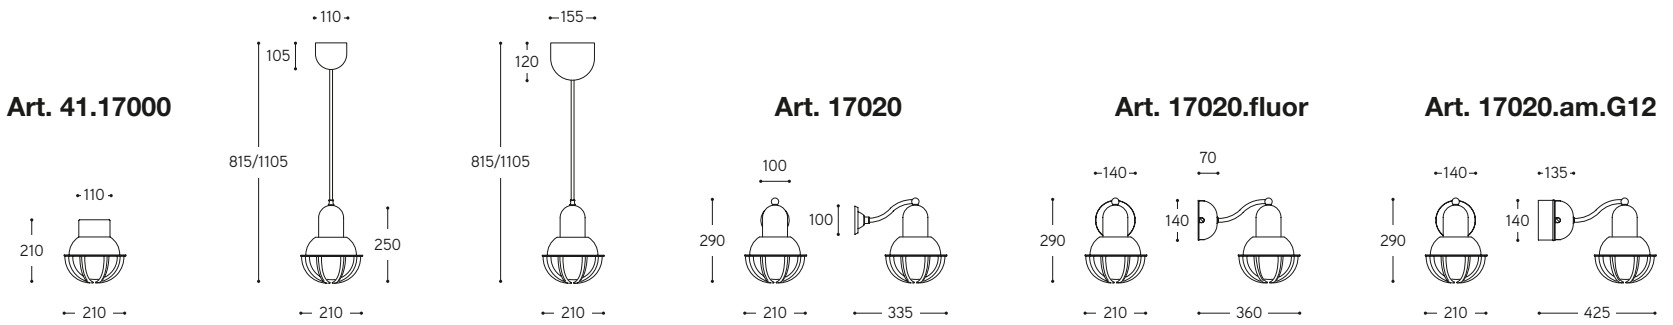

LINEA  
Moéca

Serie comprensiva di apparecchio a sospensione, apparecchio a parete ed apparecchio a plafoniera. Il riflettore in rame, successivamente anticato, acquista in questi articoli una ossidazione particolare tendente al verde. Il diffusore è in vetro soffiato colore bianco-latte lucido. Tutti gli altri componenti sono in acciaio inox 316. È un insieme di grande effetto che diventa inconfondibile elemento d'arredo, elegante e raffinato.

Art. 41.17000

Art. 17008  
Art. 17008.fluor  
Art. 17008.am.G12

ARTICOLO ITEM	DESCRIZIONE DESCRIPTION	ATTACCO SOCKET	POTENZA POWER	PESO GR. WEIGHT GR.	VOL. IN M <sup>3</sup> VOL. IN M <sup>3</sup>	PEZZI IMBALLO OUTER BOX	FASCIA PREZZO PRICE RANGE
41.17000	Plafoniera / Ceiling lamp	E27	42W *	2.740	0,07	1	B119
17008		E27	42W *	3.450	0,19	1	B126
17008.fluor	Sospensione / Pendant	G24d-2	18W	3.900	0,19	1	B129
17008.am.G12		G12	70W	5.000	0,19	1	B133
17020		E27	42W *	3.600	0,06	1	B129
17020.fluor	Applique / Wall lamp	G24d-2	18W	4.600	0,06	1	B132
17020.am.G12		G12	70W	5.800	0,06	1	B136