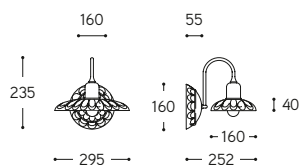

LINEA
Moiazza

Apparecchio a parete con base e riflettore in gres ceramico ingobbato e con braccio e rosone copri base in ottone anticato. Questa soluzione, perfetta in un ingresso o appesa sopra ad un tavolo, dona all'ambiente una luce calda ed avvolgente.

Wall lamp, made of aged brass arm and engobed ceramic shade and base. This solution, perfect hung above a table or in a hall, grace the room with warm, enveloping light.

ARTICOLO ITEM	DESCRIZIONE DESCRIPTION	ATTACCO SOCKET	POTENZA POWER	PESO GR. WEIGHT GR.	VOL. IN M ³ VOL. IN M ³	PEZZI IMBALLO OUTER BOX	FASCIA PREZZO PRICE RANGE
11.620	Applique / Wall lamp	E27	42W	2.570	0,03	1	B98