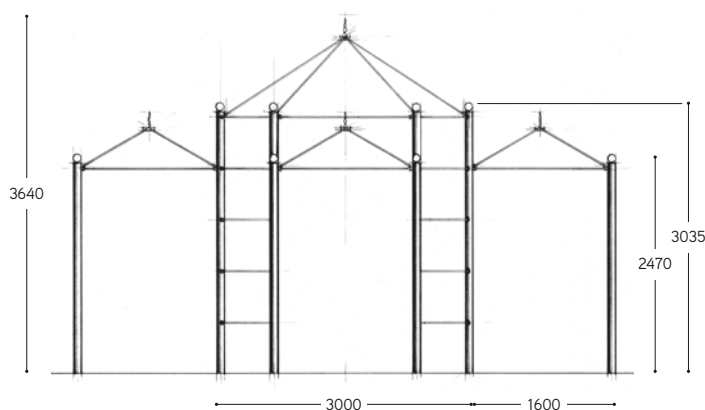

LINEA
Parc Güell

Se si hanno a disposizione spazi molto ampi, ci si può orientare su questa elegante struttura autoportante, adatta ad arredare il giardino. Questo sofisticato padiglione è a pianta ottagonale, con cielo a padiglione piramidale e corpo illuminante centrale, comprensivo di lampada. La struttura è autoportante ed è realizzata con pali in ottone anticato collegati da tubi sempre in ottone. A lati alterni, la struttura è arricchita di moduli di estensione laterali di forma quadrata, sempre su palo in ottone anticato e con profilo piramidale. Può essere rivestita con teli o con piante rampicanti o drappeggiato con garze India. È predisposta con tutti gli accessori necessari per essere fissata su prato ma l'area di sedime può essere pavimentata con legno, granito o mattoni. Il gazebo può essere adattato allo spazio disponibile, in base ad un progetto concordato preventivamente con il cliente.

If you have a very large outdoor space, you can opt for this elegant self-supporting structure that's just right for decking out the garden. It's an octagonal layout gazebo with pyramid top and central lighting fixture. The self-supporting structure again in antique brass and with pyramid top. It can be covered with a canopy, climbing plants or Indian drapes. It comes with all the accessories needed for a simple lawn anchoring, although it can be customized with wood, granite or bricks. The gazebo can be adapted to fit the space available based on a design agreed in advance with the client. Item provided with lighting fixture including bulb.

ARTICOLO ITEM	DESCRIZIONE DESCRIPTION	ATTACCO SOCKET	POTENZA POWER	PESO GR. WEIGHT GR.	VOL. IN M ³ VOL. IN M ³	PEZZI IMBALLO OUTER BOX	FASCIA PREZZO PRICE RANGE
STAR1	Gazebo ottagonale profilo piramide con 4 moduli di estensione Octagonal gazebo with pyramid top and 4 extension modules	E27	5x23W PAR 38 megaman	660.000	2,00	-	B170