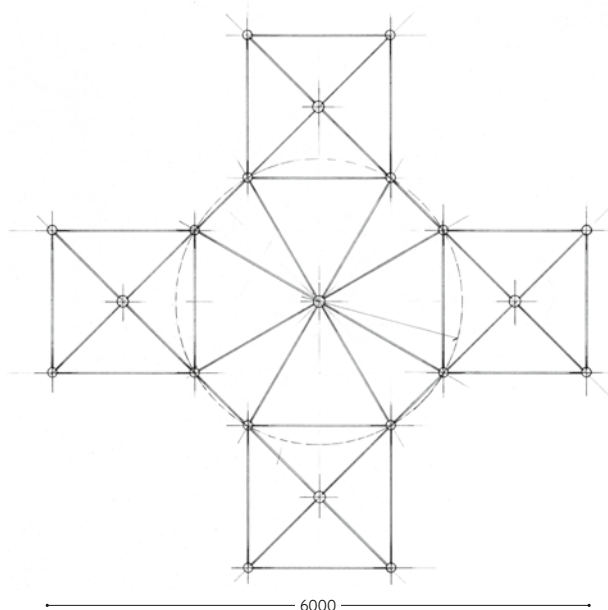

LINEA
Parc Güell

Se si hanno a disposizione spazi molto ampi, ci si può orientare su questa elegante struttura autoportante, adatta ad arredare il giardino. Questo sofisticato padiglione è a pianta ottagonale, con cielo a padiglione piramidale e corpo illuminante centrale, comprensivo di lampada. La struttura è autoportante ed è realizzata con pali in ottone anticato collegati da tubi sempre in ottone. A lati alterni, la struttura è arricchita di moduli di estensione laterali di forma quadrata, sempre su palo in ottone anticato e con profilo piramidale. Può essere rivestita con teli o con piante rampicanti o drappeggiato con garze India. È predisposta con tutti gli accessori necessari per essere fissata su prato ma l'area di sedime può essere pavimentata con legno, granito o mattoni. Il gazebo può essere adattato allo spazio disponibile, in base ad un progetto concordato preventivamente con il cliente.

If you have a very large outdoor space, you can opt for this elegant self-supporting structure that's just right for decking out the garden. It's an octagonal layout gazebo with pyramid top and central lighting fixture. The self-supporting structure again in antique brass and with pyramid top. It can be covered with a canopy, climbing plants or Indian drapes. It comes with all the accessories needed for a simple lawn anchoring, although it can be customized with wood, granite or bricks. The gazebo can be adapted to fit the space available based on a design agreed in advance with the client. Item provided with lighting fixture including bulb.

ARTICOLO ITEM	DESCRIZIONE DESCRIPTION	ATTACCO SOCKET	POTENZA POWER	PESO GR. WEIGHT GR.	VOL. IN M ³ VOL. IN M ³	PEZZI IMBALLO OUTER BOX	FASCIA PREZZO PRICE RANGE
STAR1	Gazebo ottagonale profilo piramide con 4 moduli di estensione Octagonal gazebo with pyramid top and 4 extension modules	E27	5x23W PAR 38 megaman	660.000	2,00	-	B170