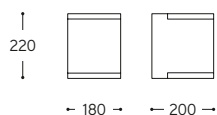

LINEA
Raggio

Apparecchio a parete disponibile in gres ceramico smaltato bianco a doppia emissione. Forme essenziali ed eleganti che diventano cuore dell'illuminazione di un interno.

Double emission wall lamp available in white glazed ceramic. Essential and elegant form that become the heart of an interior lighting.

ARTICOLO ITEM	DESCRIZIONE DESCRIPTION		ATTACCO SOCKET	POTENZA POWER	PESO GR. WEIGHT GR.	VOL. IN M ³ VOL. IN M ³	PEZZI IMBALLO OUTER BOX	FASCIA PREZZO PRICE RANGE
RAGGIO BIANCO	Applique doppia emissione Double emission wall lamp	emissione superiore / upper emission	R7s	48W	6.240	0,04	1	B94
		emissione inferiore / lower emission	E27	23W PAR 38 megaman				