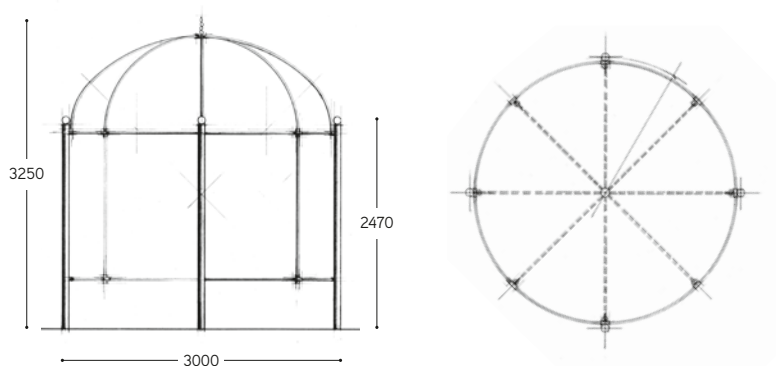

LINEA Sokolniki

Elegante struttura in versione rotonda con cielo a padiglione e corpo illuminante al centro. La struttura autoportante composta da elementi in ottone anticato è predisposta con tutti gli accessori necessari per essere fissata al terreno: l'area di sedime può essere pavimentata con legno, pietra, cotto o con semplice tappeto erboso. Ideale per ville e parchi la struttura si presta ad essere rivestita con piante rampicanti, teli o drappeggiata con garze india. È possibile realizzare strutture su misura in base ad un progetto concordato con il cliente. Il corpo illuminante è comprensivo di lampada.

Circular gazebo with an open, dome-shaped roof and one central light. The construction consists of aged brass poles connected by aged brass tubing. The lighting appliance is in aged copper. It comes with all the accessories needed for a simple lawn anchoring, although it can be customized with wood, granite or bricks. The structure can be covered with canopy, climbing plants or Indian drapes. Horizontal dimensions can be adapted to existing or custom designed spaces. Item provided with lighting fixture including bulb.

ARTICOLO ITEM	DESCRIZIONE DESCRIPTION	ATTACCO SOCKET	POTENZA POWER	PESO GR. WEIGHT GR.	VOL. IN M ³ VOL. IN M ³	PEZZI IMBALLO OUTER BOX	FASCIA PREZZO PRICE RANGE
SHA2	Gazebo ottagonale profilo cupola Octagonal gazebo with dome top	E27	23W PAR 38 megaman	118.000	0,50	-	B166