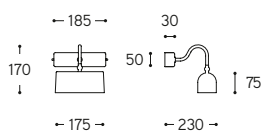

Art. 9522.IB

Art. 9521.IB

Art. 9521. ...

Art. 9522. ...

ARTICOLO ITEM	DESCRIZIONE DESCRIPTION	ATTACCO SOCKET	POTENZA POWER	PESO GR. WEIGHT GR.	VOL. IN M ³ VOL. IN M ³	PEZZI IMBALLO OUTER BOX	FASCIA PREZZO PRICE RANGE
Bianca / White							
9521	Applique 1 luce / 1 light wall lamp	E27	42W	1.780	0,03	1	B56
9522	Applique 2 luci / 2 lights wall lamp	E27	2x42W	2.930	0,06	1	B79
Decoro intreccio blu / Blue intertwine decoration							
9521.IB	Applique 1 luce / 1 light wall lamp	E27	42W	1.780	0,03	1	B63
9522.IB	Applique 2 luci / 2 lights wall lamp	E27	2x42W	2.930	0,06	1	B86