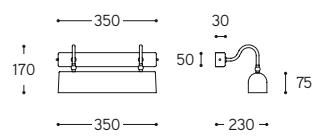

Art. 9522.IB

Art. 9521.IB

Art. 9521. ...

Art. 9522. ...

ARTICOLO ITEM	DESCRIZIONE DESCRIPTION	ATTACCO SOCKET	POTENZA POWER	PESO GR. WEIGHT GR.	VOL. IN M ³ VOL. IN M ³	PEZZI IMBALLO OUTER BOX	FASCIA PREZZO PRICE RANGE
Bianca / White							
9521	Applique 1 luce / 1 light wall lamp	E27	42W	1.780	0,03	1	B56
9522	Applique 2 luci / 2 lights wall lamp	E27	2x42W	2.930	0,06	1	B79
Decoro intreccio blu / Blue intertwine decoration							
9521.IB	Applique 1 luce / 1 light wall lamp	E27	42W	1.780	0,03	1	B63
9522.IB	Applique 2 luci / 2 lights wall lamp	E27	2x42W	2.930	0,06	1	B86