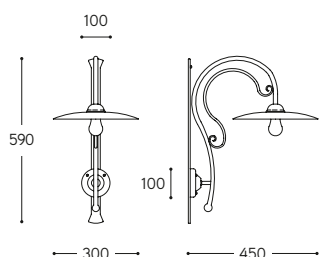

# LINEA Valzer

Serie di apparecchi a parete in ferro zincato successivamente smaltato nero. Sono uno strumento d'illuminazione versatile dove risalta il fascino artigianale della costruzione.

Series of wall lams in galvanized iron subsequently black enameled. Versatile appliances where the homemade glamour shows up well.

Art. LA.A3

Art. LA.A2

Art. LA.A3

ARTICOLO ITEM	DESCRIZIONE DESCRIPTION	ATTACCO SOCKET	POTENZA POWER	PESO GR. WEIGHT GR.	VOL. IN M <sup>3</sup> VOL. IN M <sup>3</sup>	PEZZI IMBALLO OUTER BOX	FASCIA PREZZO PRICE RANGE
LA.A2	Applique / Wall lamp	E27	70W	2.050	0,06	1	B59
LA.A3	Applique / Wall lamp	E27	70W	1.130	0,04	1	B50