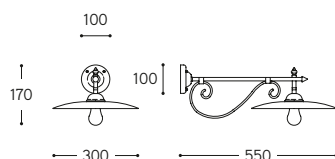

# LINEA Valzer

Serie di apparecchi a parete in ferro zincato successivamente smaltato nero. Sono uno strumento d'illuminazione versatile dove risalta il fascino artigianale della costruzione.

Series of wall lams in galvanized iron subsequently black enameled. Versatile appliances where the homemade glamour shows up well.

Art. LA.A3

Art. LA.A2

Art. LA.A3

ARTICOLO ITEM	DESCRIZIONE DESCRIPTION	ATTACCO SOCKET	POTENZA POWER	PESO GR. WEIGHT GR.	VOL. IN M <sup>3</sup> VOL. IN M <sup>3</sup>	PEZZI IMBALLO OUTER BOX	FASCIA PREZZO PRICE RANGE
LA.A2	Applique / Wall lamp	E27	70W	2.050	0,06	1	B59
LA.A3	Applique / Wall lamp	E27	70W	1.130	0,04	1	B50