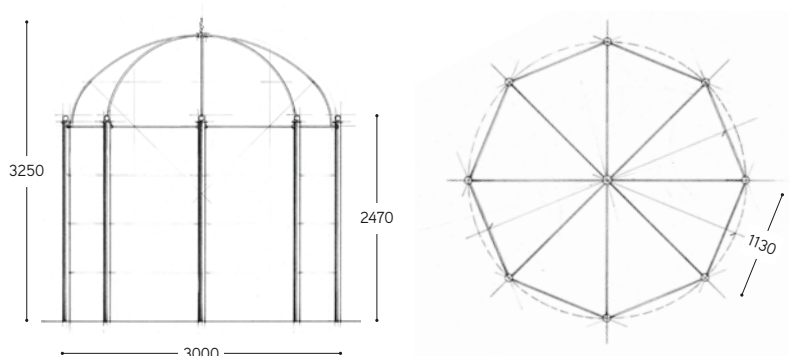

LINEA
Villa Borghese

Sofisticata struttura a pianta ottagonale con cielo a padiglione e corpo illuminante in rame anticato al centro. La struttura autoportante composta da elementi in ottone anticato è predisposta con tutti gli accessori necessari per essere fissata al terreno; l'area di sedime può essere pavimentata con legno, pietra, cotto o con semplice tappeto erboso. Ideale per ville e parchi la struttura si presta ad essere rivestita con piante rampicanti, teli o drappeggiata con garze india. È possibile realizzare strutture su misura in base ad un progetto concordato con il cliente. Il corpo illuminante è comprensivo di lampada.

Octagonal gazebo with an open, dome-shaped roof and one central light. The construction consists of aged brass poles connected by aged brass tubing. The lighting appliance is in aged copper. It comes with all the accessories needed for a simple lawn anchoring, although it can be customized with wood, granite or bricks. The structure can be covered with canopy, climbing plants or Indian drapes. Horizontal dimensions can be adapted to existing or custom designed spaces. Item provided with lighting fixture including bulb.

ARTICOLO ITEM	DESCRIZIONE DESCRIPTION	ATTACCO SOCKET	POTENZA POWER	PESO GR. WEIGHT GR.	VOL. IN M ³ VOL. IN M ³	PEZZI IMBALLO OUTER BOX	FASCIA PREZZO PRICE RANGE
SHA1	Gazebo ottagonale profilo cupola Octagonal gazebo with dome top	E27	23W PAR 38 megaman	190.000	0,70	-	B168